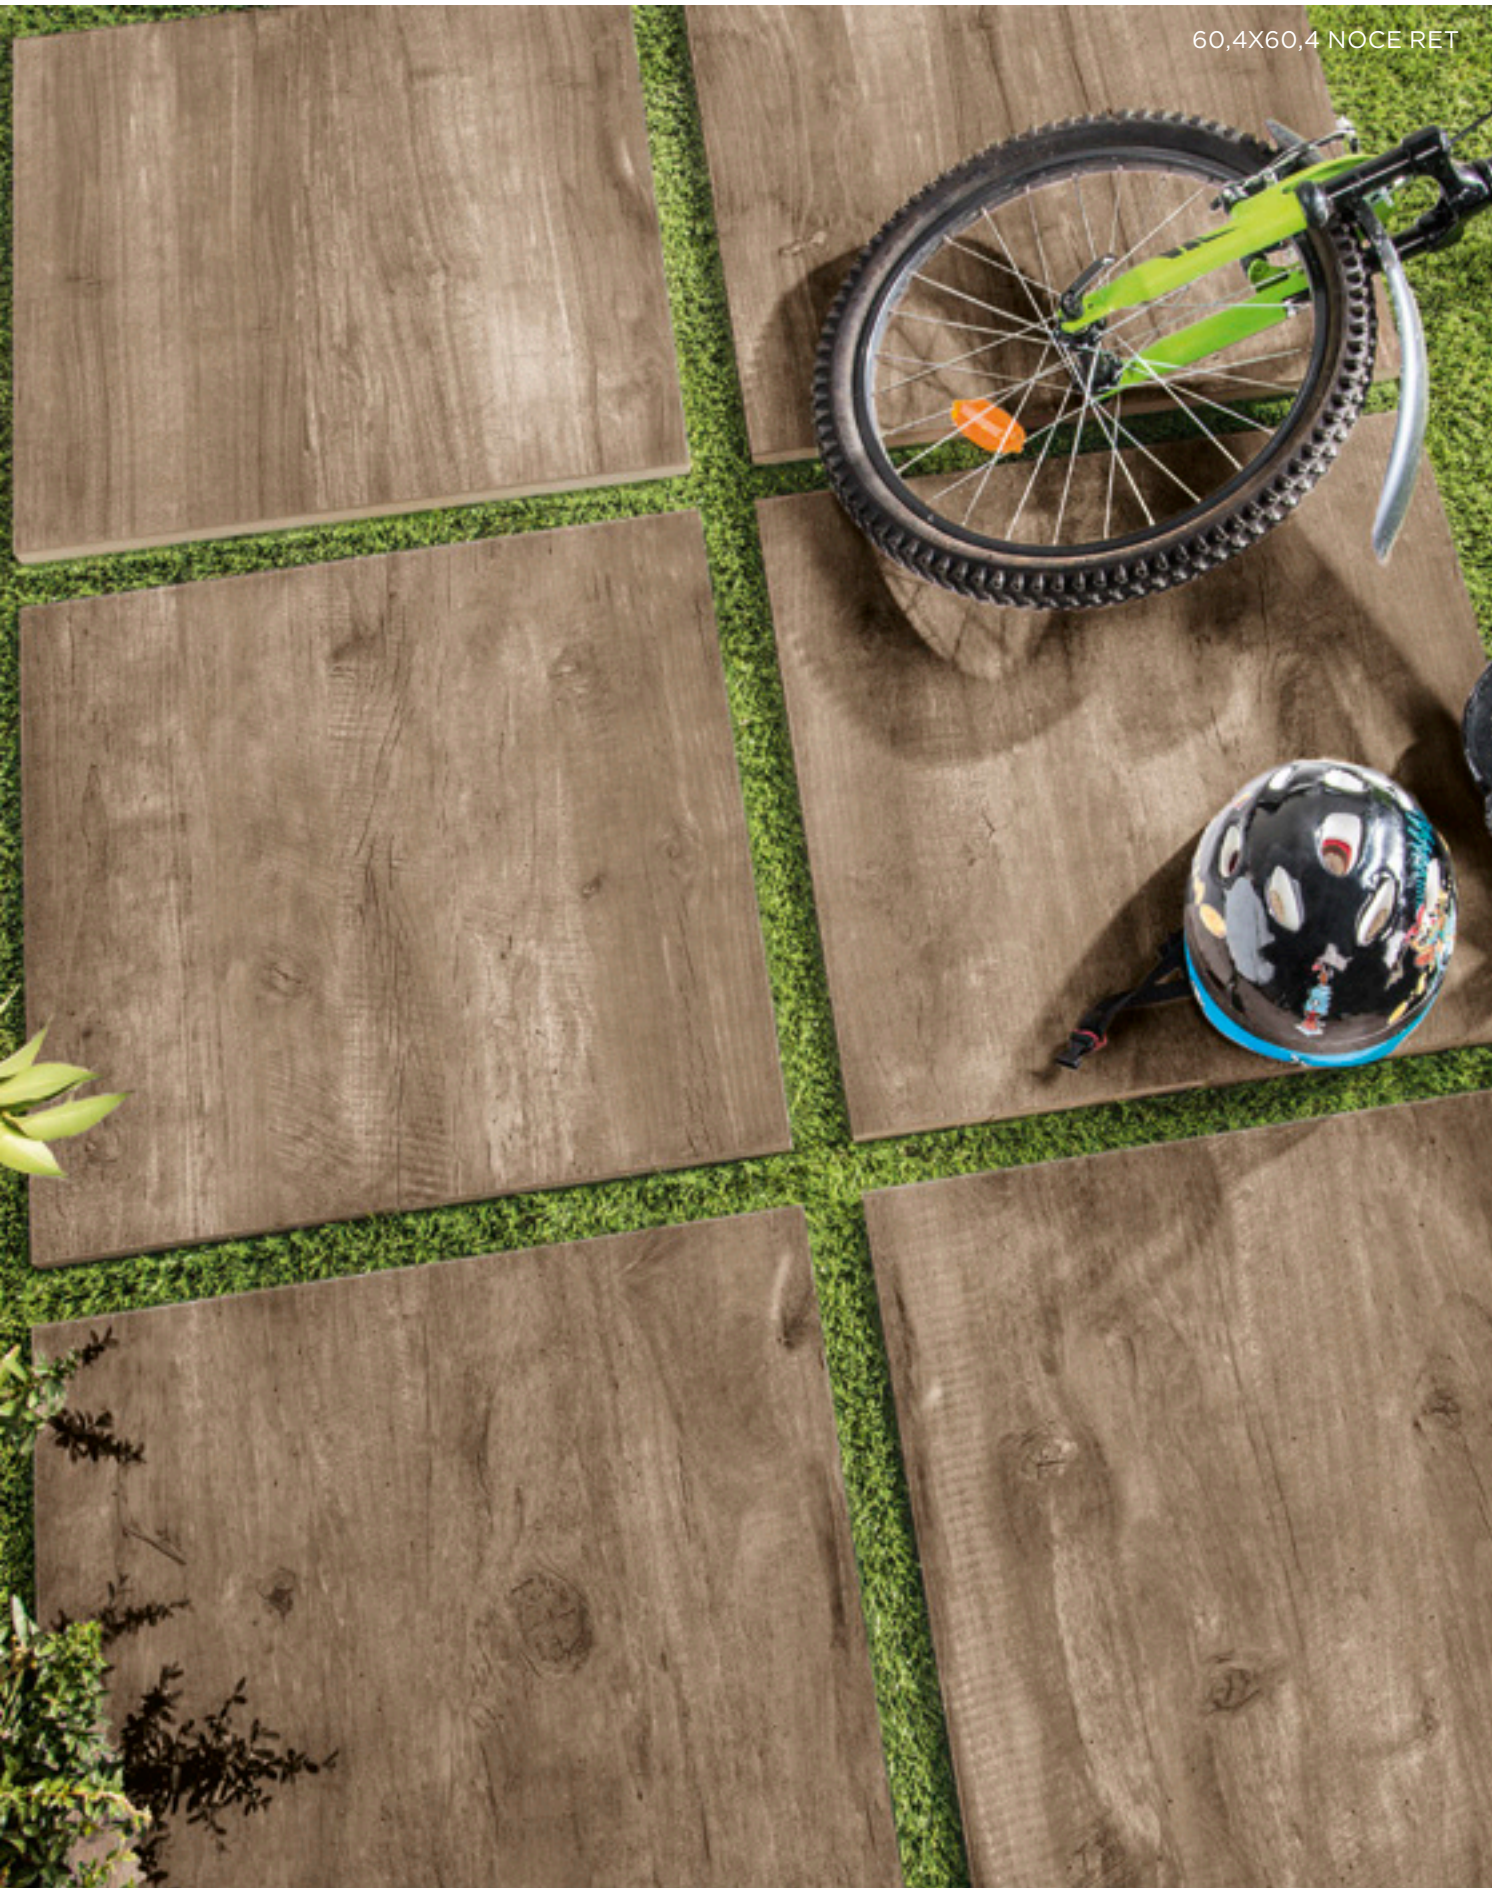

# TIMBER

60,4X60,4 NOCE RET